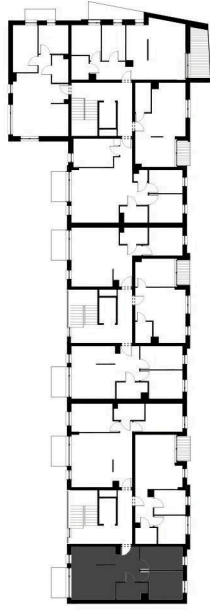

Poznań ul. Tadeusza Mikke 4/7

PLAN OSIEDLA

SCHEMAT KONDYGNACJI 2 BUDYNKU NR 4

+balkon (4,68 m²)