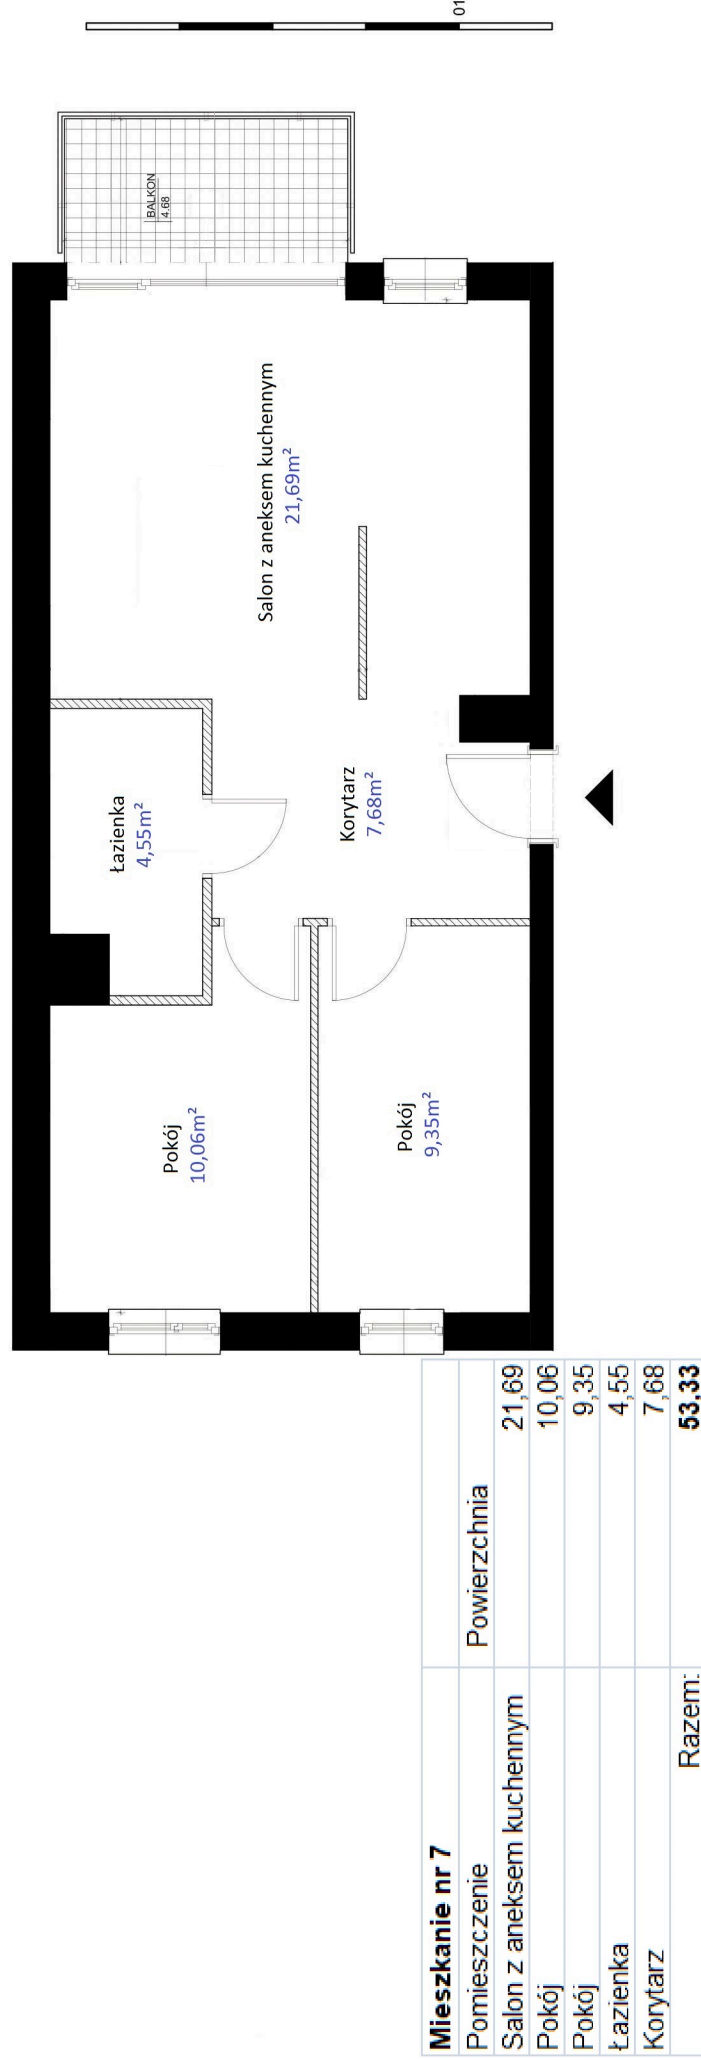

Poznań ul. Tadeusza Mikke 4/7

PLAN OSIEDLA

SCHEMAT KONDYGNACJI 2 BUDYNKU NR 4

+balkon (4,68 m²)