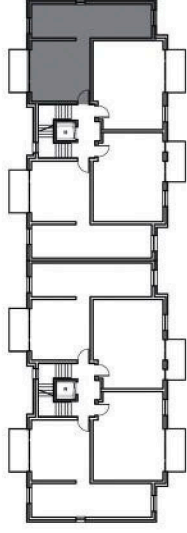

Poznań ul. Tadeusza Mikke 8A/11

Mieszkanie nr 11	
Pomieszczenie	Powierzchnia
Korytarz	7,04
Salon z aneksem kuchennym	19,72
Korytarz	3,38
Pokój	10,49
Łazienka	4,52
Pokój	11,77
Razem:	56,92

+ balkon 5,66m²