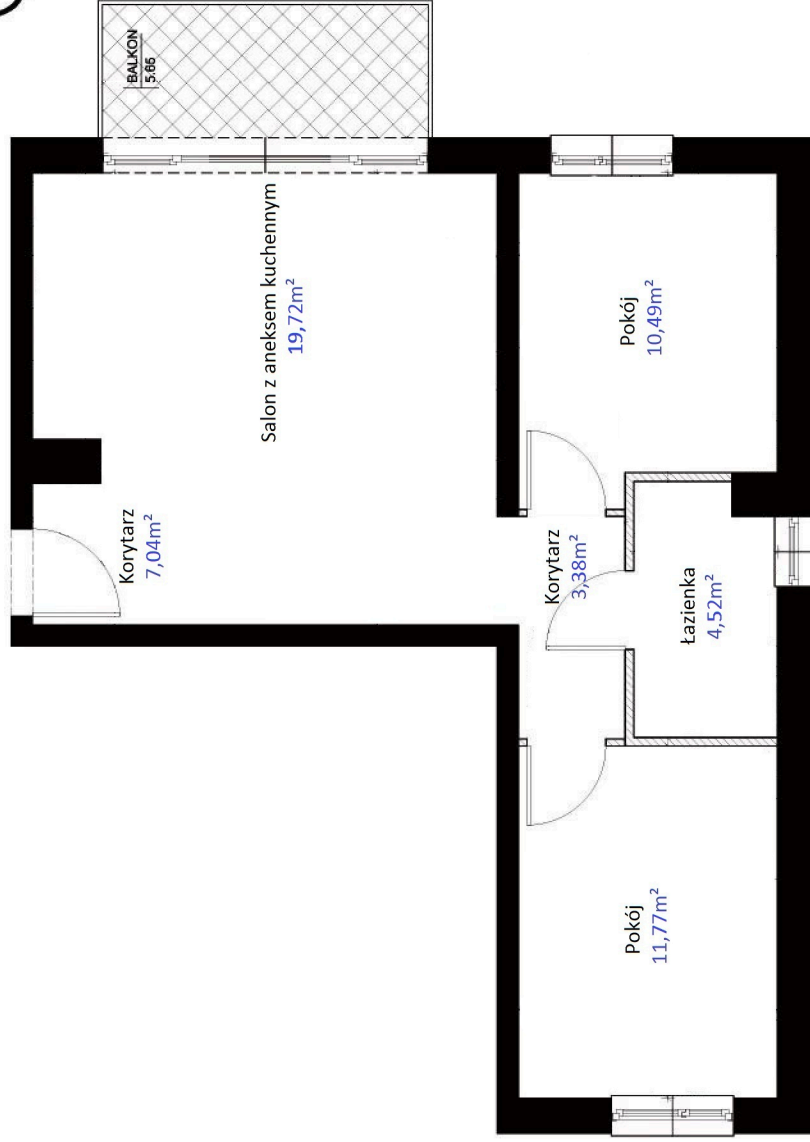

Poznań ul. Tadeusza Mikke 8A/11

Mieszkanie nr 11	
Pomieszczenie	Powierzchnia
Korytarz	7,04
Salon z aneksem kuchennym	19,72
Korytarz	3,38
Pokój	10,49
Łazienka	4,52
Pokój	11,77
Razem:	56,92

+ balkon 5,66m²