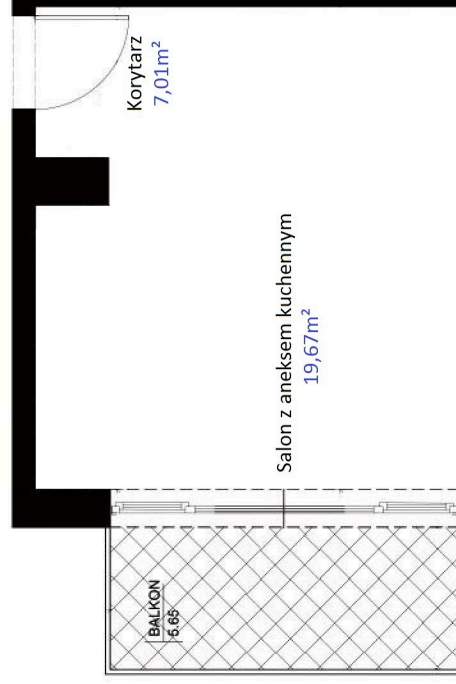

Poznań ul. Tadeusza Mikke 8A/4

Mieszkanie nr 4	Powierzchnia
Pomieszczenie Korytarz	7,01
Salon z aneksem kuchennym	19,67
Korytarz	3,40
Pokój	11,78
Łazienka	4,63
Pokój	10,61
Razem:	57,10

+ balkon 5,65m²

01