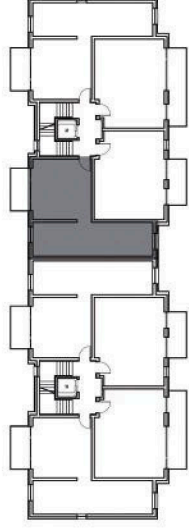

Poznań ul. Tadeusza Mikke 8A/4

Mieszkanie nr 4	Powierzchnia
Pomieszczenie Korytarz	7,01
Salon z aneksem kuchennym	19,67
Korytarz	3,40
Pokój	11,78
Łazienka	4,63
Pokój	10,61
Razem:	57,10

+ balkon 5,65m²

01